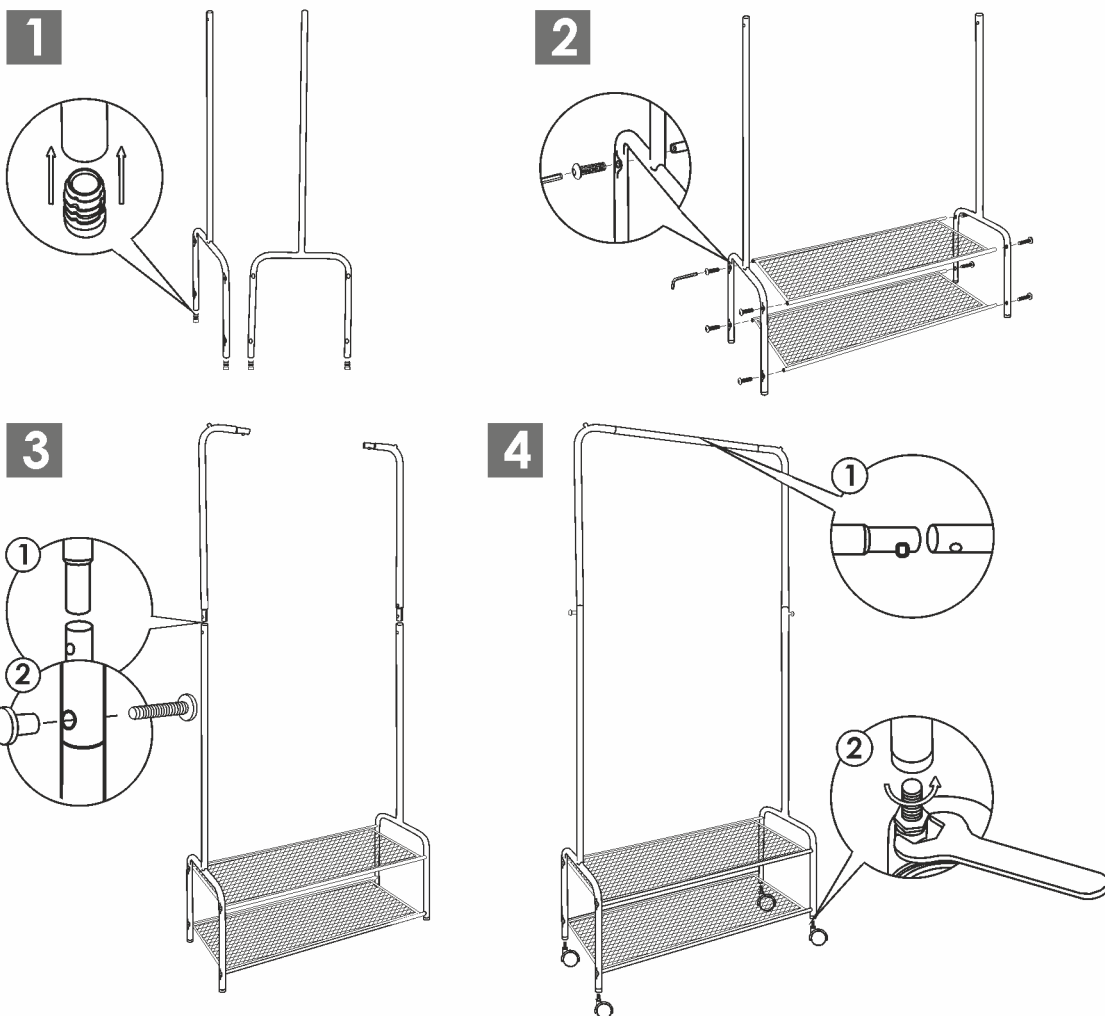

СХЕМА СБОРКИ

ВЕШАЛКА ГАРДЕРОБНАЯ „ВАЛЕНСИЯ 22М”

КОМПЛЕКТ ПОСТАВКИ

ПО ОКОНЧАНИИ СБОРКИ ИЗДЕЛИЯ
ЕЩЁ РАЗ ПОДТЯНИТЕ ВСЕ ВИНТЫ!