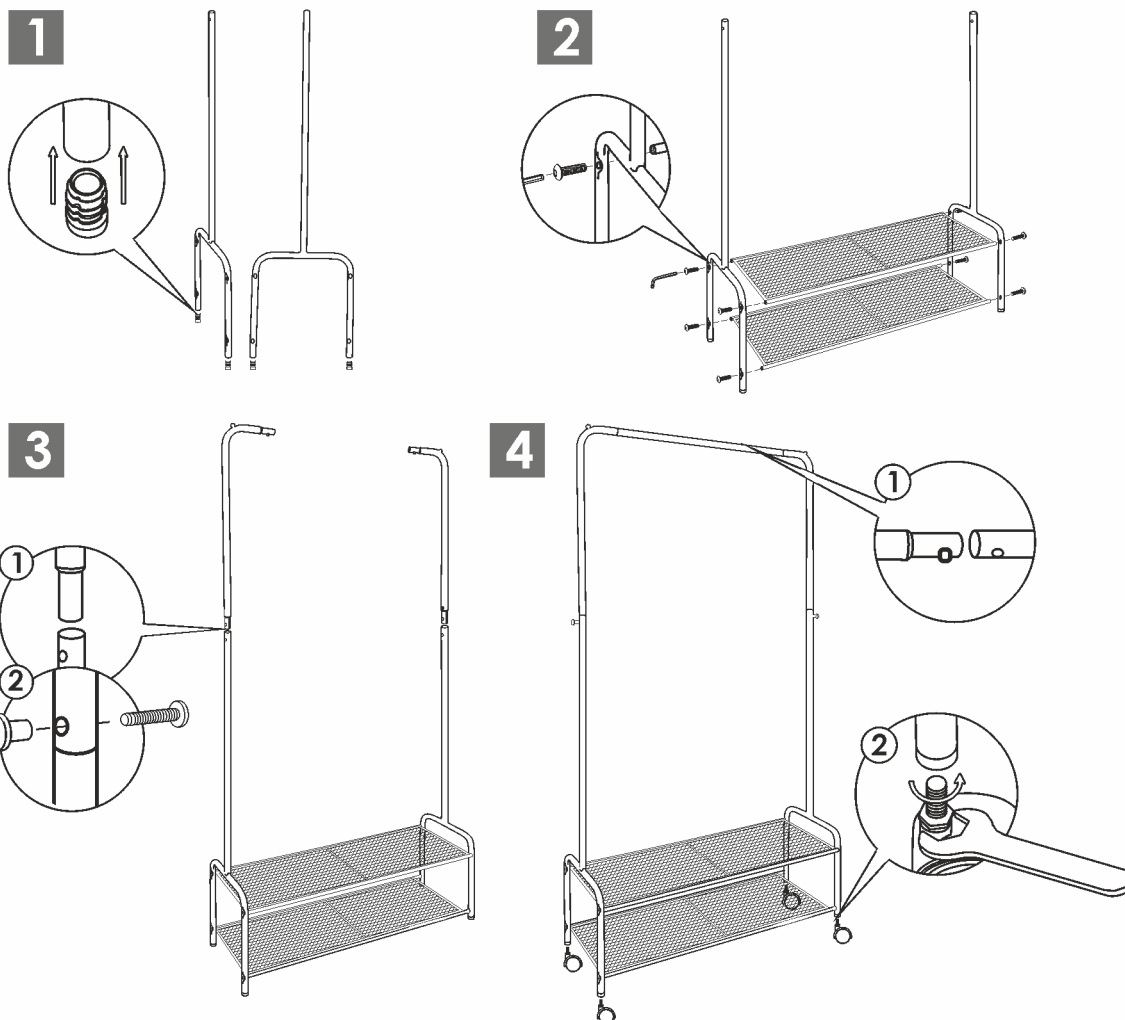

СХЕМА СБОРКИ

ВЕШАЛКА ГАРДЕРОБНАЯ „ВАЛЕНСИЯ 32М”

КОМПЛЕКТ ПОСТАВКИ

ПО ОКОНЧАНИИ СБОРКИ ИЗДЕЛИЯ
ЕЩЁ РАЗ ПОДТЯНИТЕ ВСЕ ВИНТЫ!