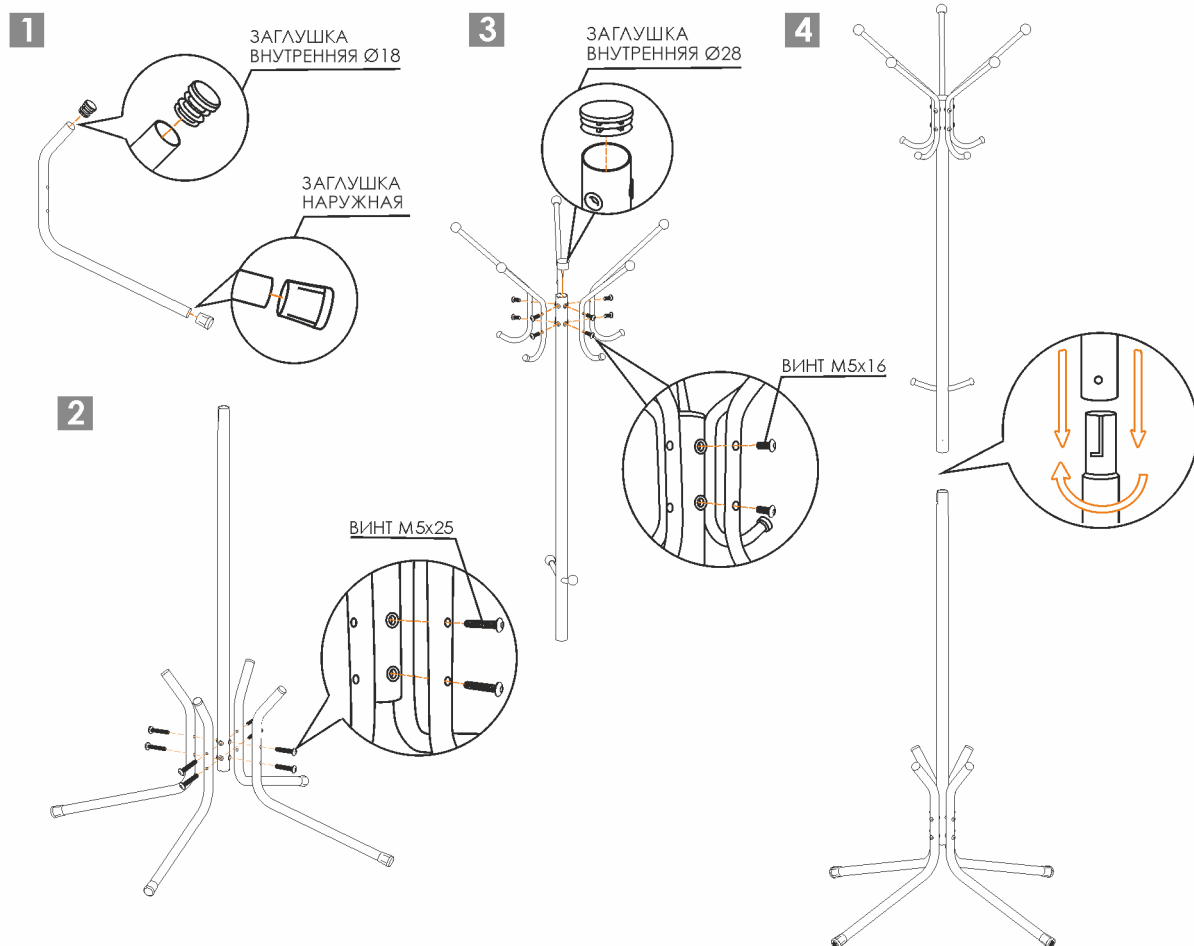

СХЕМА СБОРКИ ВЕШАЛКА НАПОЛЬНАЯ ЛУЧ 5

КОМПЛЕКТ ПОСТАВКИ

<p>НОГА 4 шт.</p>	<p>КРЮЧОК 5 шт.</p>	<p>ВЕРХНЯЯ СТОЙКА 1 шт.</p>	<p>НИЖНЯЯ СТОЙКА 1 шт.</p>	<p>ВИНТ M5x16 10 шт.</p>
<p>ВИНТ M5x25 8 шт.</p>	<p>КЛЮЧ ШЕСТИГРАННЫЙ 1 шт.</p>	<p>ЗАГЛУШКА Ø18 ММ ВНУТРЕННЯЯ 4 шт.</p>	<p>ЗАГЛУШКА Ø28 ММ ВНУТРЕННЯЯ 1 шт.</p>	<p>ЗАГЛУШКА Ø18 ММ НАРУЖНАЯ 4 шт.</p>